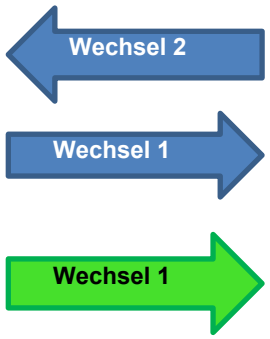

Zuschauerbereich Sandweg

431 - 724 (VT)

85 - 240 (OT)

241 - 286 (OT St.)

Volkstriathlon
Volkstriathlon Staffel

Olympischer Triathlon
OT Staffel
Sprint Triathlon (LL)

Ein-/Auschecken

Ein-/Auschecken

725 - 1000 (VT)

924 - 1000 (VT St.)

1 - 84 (OT)

301 - 426 (ST)

Rampe

Rampe

Radweg

Zuschauerbereich Fördeseite Fußweg

**Achtung Gegenverkehr
Rechts laufen**